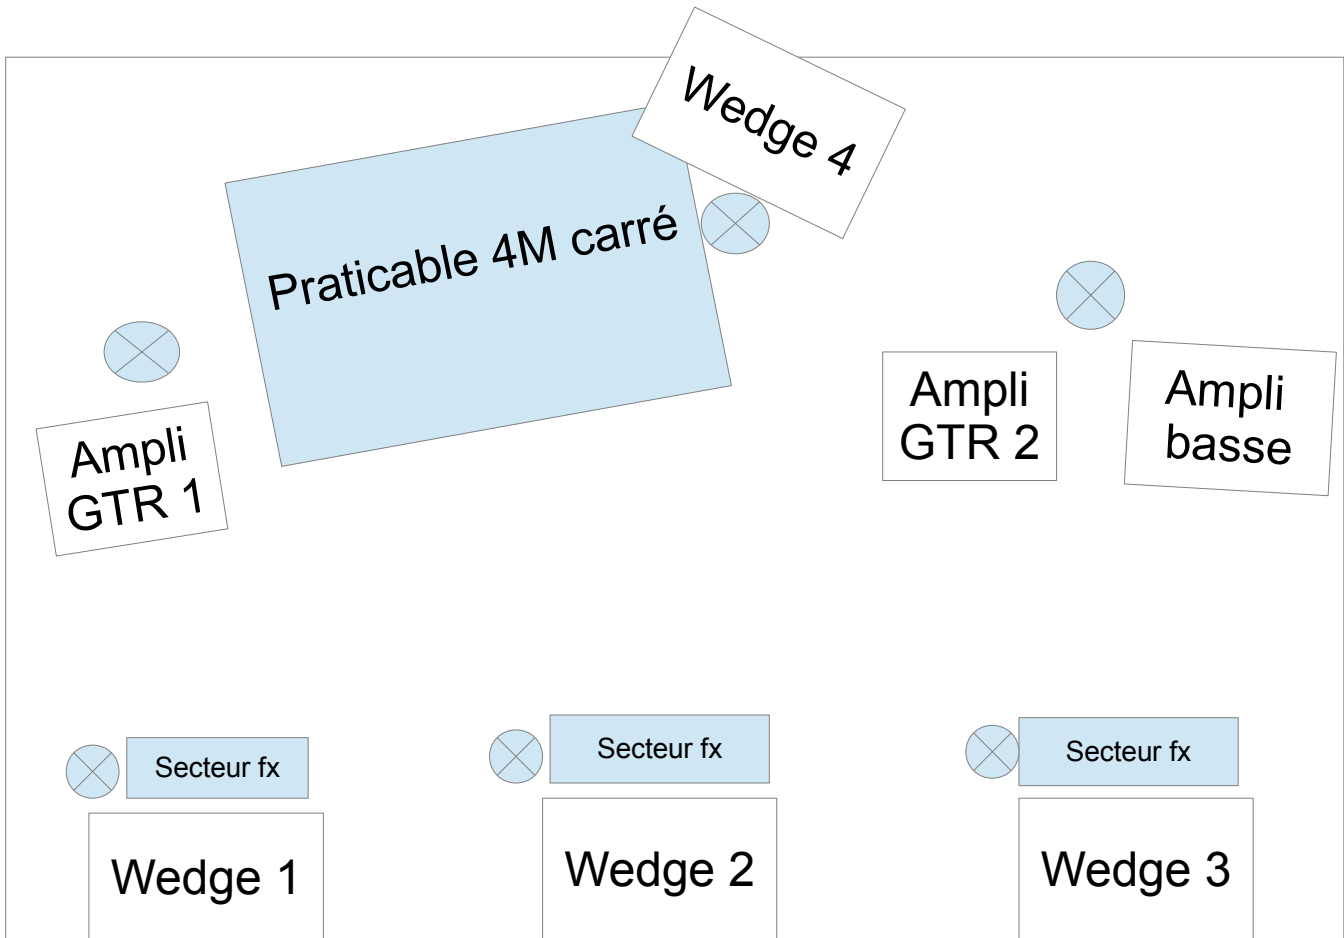

# CHIENDENT

Consoles demandés :

- Soundcraft vi,si
- Behringer x32
- Midas M32